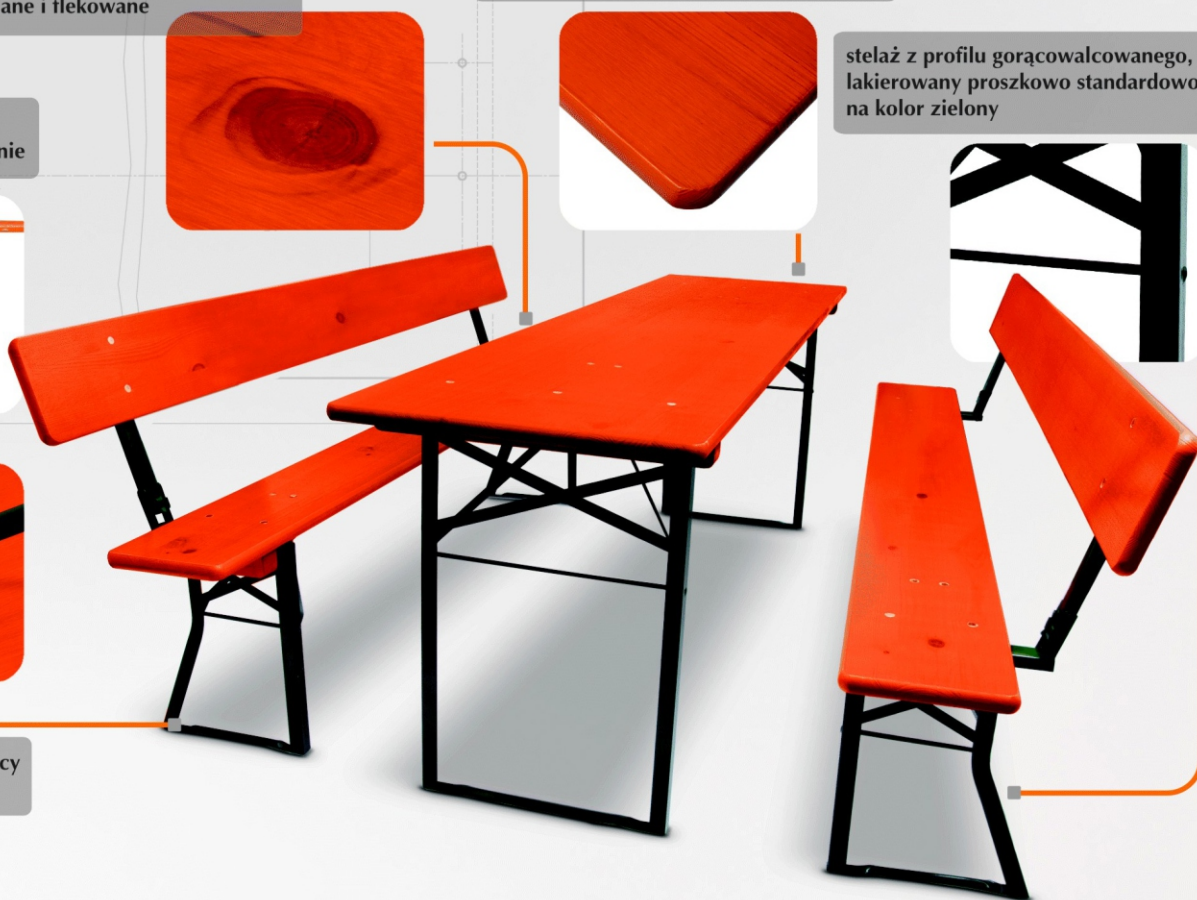

## Zestaw Biesiadny Premium "Browar" - stół i dwie ławki

- Estetyczny i elegancki zestaw z sosny litej, charakteryzujący się prostotą i funkcjonalnością sprawia, że jest to świetne rozwiązanie do ogródków piwnych, barów oraz do obsługi różnego rodzaju imprez plenerowych.
- Doskonale sprawdzi się podczas spotkań z rodziną i przyjaciółmi na świeżym powietrzu w zielonym otoczeniu ogrodu.
- Ustawienie mebli można zaaranżować na wiele sposobów, co pozwala na zagospodarowanie przestrzeni w optymalny sposób.
- Możliwość składania i rozkładania tak często, jak to potrzebne, a poza sezonem wygodny sposób przechowywania, bez zbędnego zajmowania miejsca.
- Najwyższej jakości selekcionowane drewno oraz wzmocniona konstrukcja gwarantuje niezawodne i długotrwałe użytkowanie.

selekcionowane drewno sosnowe, wszystkie listwy lite, sęki wypadające są wycinane i flekowane

zaokrąglone blaty lakierowane lakierem w technologii UV, dwie warstwy lakieru

nogi składane, ułatwiające przechowywanie

stelaż z profilu gorącowałcowanego, lakierowany proszkowo standardowo na kolor zielony

solidny zamek gwarantujący bezpieczeństwo

## Zestaw Biesiadny Premium "Browar"- stół i dwie ławki

wymiary [mm]	szerokość	długość	wysokość	grubość drewna
stół	500/600/700/800	2200	780	28
ławka	250	2200	480	28