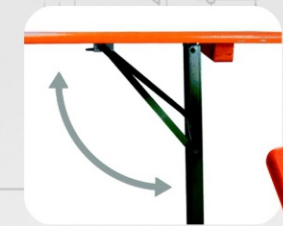

Zestaw Biesiadny Premium "Browar" - stół i dwie ławki

- Estetyczny i elegancki zestaw z sosny litej, charakteryzujący się prostotą i funkcjonalnością sprawia, że jest to świetne rozwiązanie do ogródków piwnych, barów oraz do obsługi różnego rodzaju imprez plenerowych.
- Doskonale sprawdzi się podczas spotkań z rodziną i przyjaciółmi na świeżym powietrzu w zielonym otoczeniu ogrodu.
- Ustawienie mebli można zaaranżować na wiele sposobów, co pozwala na zagospodarowanie przestrzeni w optymalny sposób.
- Możliwość składania i rozkładania tak często, jak to potrzebne, a poza sezonem wygodny sposób przechowywania, bez zbędnego zajmowania miejsca.
- Najwyższej jakości selekcionowane drewno oraz wzmocniona konstrukcja gwarantuje niezawodne i długotrwałe użytkowanie.

selekcionowane drewno sosnowe, wszystkie listwy lite, sęki wypadające są wycinane i flekowane

zaokrąglone blaty lakierowane lakierem w technologii UV, dwie warstwy lakieru

nogi składane, ułatwiające przechowywanie

stelaż z profilu gorącowałcowanego, lakierowany proszkowo standardowo na kolor zielony

solidny zamek gwarantujący bezpieczeństwo