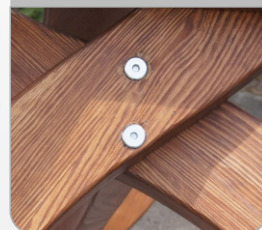

Komplet RAINBACH

- Solidny zestaw mebli z drewna sosnowego, świetnie komponujący się zarówno na ogrodowych trawnikach i tarasach, jak i w kawiarniach czy w ogródkach piwnych.
- Meble wykonane z naturalnych listew są bardzo estetyczne oraz praktyczne, dodatkowo akrylowa powłoka gwarantuje im wyjątkową odporność na trudne warunki atmosferyczne.
- Dodatkowy komfort podczas siedzenia zapewniają wygodne oparcia ławek.

Bezpieczne i estetycznie zaokrąglone krawędzie, meble lakierowane w technologii polewania, 2 warstwy lakieru

Cynkowane nakrętki i śruby, pozbawione ostrych krawędzi

Masywna konstrukcja z litego drewna czyni zestaw wyjątkowo trwały i wytrzymały

Komplet RAINBACH

wymiary [mm]	szerokość	długość	wysokość	grubość drewna
stół	800	1800	740	50+0/-2
ławka	360	1800	480/860	50+0/-2

Opcje dodatkowe

Na życzenie naszych Klientów możliwe jest zastosowanie rozwiązań niestandardowych: